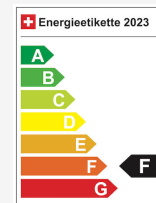

### Energieeffizienz & Verbrauch

Energieeffizienz*	F
Co2 Emissionen	199 g/km
Verbrauch kombiniert	7.6 l/100 km