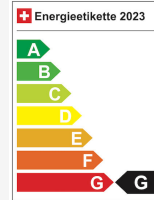

Energieeffizienz & Verbrauch

Energieeffizienz*	G
Co2 Emissionen	217 g/km
Verbrauch kombiniert	9.3 l/100 km

Ihre persönliche Beratung

Peter Hümbeli

Betriebsleiter, Mitglied der GL
DE, EN

p.huembeli@autorichner.ch
 +41 71 447 19 95