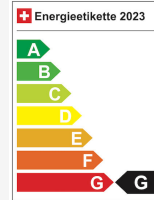

Energieeffizienz & Verbrauch

Energieeffizienz*	G
Co2 Emissionen	217 g/km
Verbrauch kombiniert	9.3 l/100 km

Ihre persönliche Beratung

Nino Codoni
Verkaufsberater
DE, EN

n.codoni@autorichner.ch
 +41 71 447 19 90