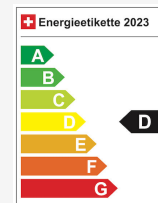

## BMW X1 20d xDrive CH-Fahrzeug

CH-Fzg, 3 Jahre - 100tkm Garantie, 10 Jahre - 100tkm Free Service, LED, Kamera,...

Jahreswagen

Inverkehrsetzung	10.2023
Fahrzeugart	Jahreswagen
Fahrzeugtyp	SUV / Geländewagen
Aussenfarbe	Weiss
Kilometer	18'500 km
Getriebeart	Automatisiert (AMT)
Antriebsart	Allrad
Treibstoff	Mild-Hybrid Diesel/Elektro

### Energieeffizienz & Verbrauch

Energieeffizienz*	D
Co2 Emissionen	128 g/km
Verbrauch kombiniert	4.9 l/100 km