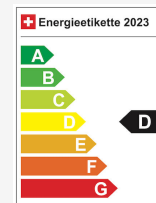

Energieeffizienz & Verbrauch

Energieeffizienz*	D
Co2 Emissionen	128 g/km
Verbrauch kombiniert	4.9 l/100 km

Ihre persönliche Beratung

Bianca Richner
Leiterin Finanzen
DE, EN

✉ b.richner@autorichner.ch
☎ +41 71 447 19 99