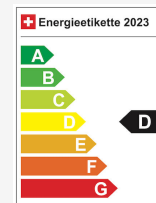

Energieeffizienz & Verbrauch

Energieeffizienz*	D
Co2 Emissionen	136 g/km
Verbrauch kombiniert	5.2 l/100 km

Ihre persönliche Beratung

Lirim Saliji
Kundendienst
DE, SQ

✉ ls@autorichner.ch
☎ +41 71 447 19 93