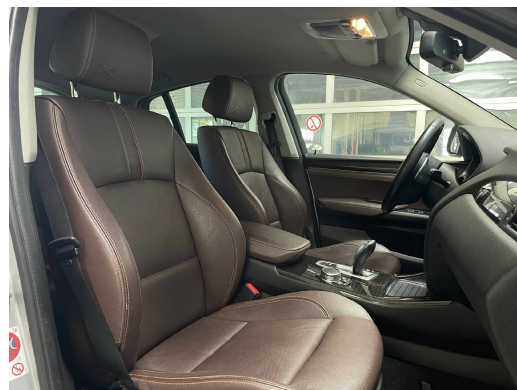

Bemerkungen

Herzlich Willkommen bei Garage Kaufmann AG in Wittenbach.

Vielen Dank für Ihr Interesse an einem unserer Fahrzeuge.

Für Ihr Eintauschfahrzeug unterbreiten wir Ihnen gerne ein Angebot. Gerne beraten wir Sie persönlich.

Fragen Sie nach einer Offerte oder Finanzierungvariante Leasing/Kredit. Wir berechnen für Sie ganz individuell.

Wir freuen uns auf Ihre Kontaktaufnahme oder Besuch.

Ihr Garage Kaufmann AG Team

Wir sprechen: Deutsch, Englisch, Italienisch

Qualität zeichnet uns aus.