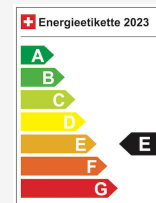

Energieeffizienz & Verbrauch

Energieeffizienz*	E
Co2 Emissionen	180 g/km
Verbrauch kombiniert	7.9 l/100 km

Ihre persönliche Beratung

Peter Hümbeli

Betriebsleiter, Mitglied der GL
DE, EN

✉ p.huembeli@autorichner.ch
☎ +41 71 447 19 95