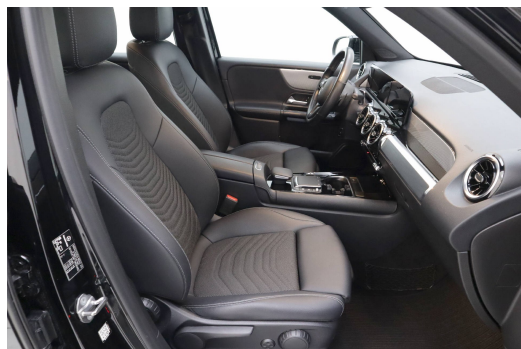

Bemerkungen

** First Class aus erster Hand ** Alle unsere Fahrzeuge werden mit folgenden Leistungen an den Kunden übergeben: / frisch ab MFK / Service ausgeführt / mindestens mit 12 Monaten Garantie / Fahrzeuge sauber aufbereitet, poliert und professionell gereinigt / Tank voll und Vignette / Fahrzeuge sind garantiert Unfallfrei / Auf Wunsch können Sie unsere Fahrzeuge kostenlos beim unabhängigen Experten TCS prüfen lassen / Richner AG Steinach All Inclusive: ***** Autokauf bei uns eine sichere Sache ***** Besuchen Sie unsere Homepage www.richner-steinach.ch

Qualität zeichnet uns aus.