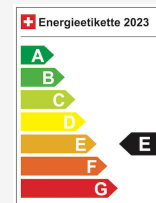

Energieeffizienz & Verbrauch

Energieeffizienz*	E
Co2 Emissionen	180 g/km
Verbrauch kombiniert	7.9 l/100 km

Ihre persönliche Beratung

Christoph Richner

Inhaber, Geschäftsleitung
DE, EN

✉ c.richner@autorichner.ch
☎ +41 71 447 19 99